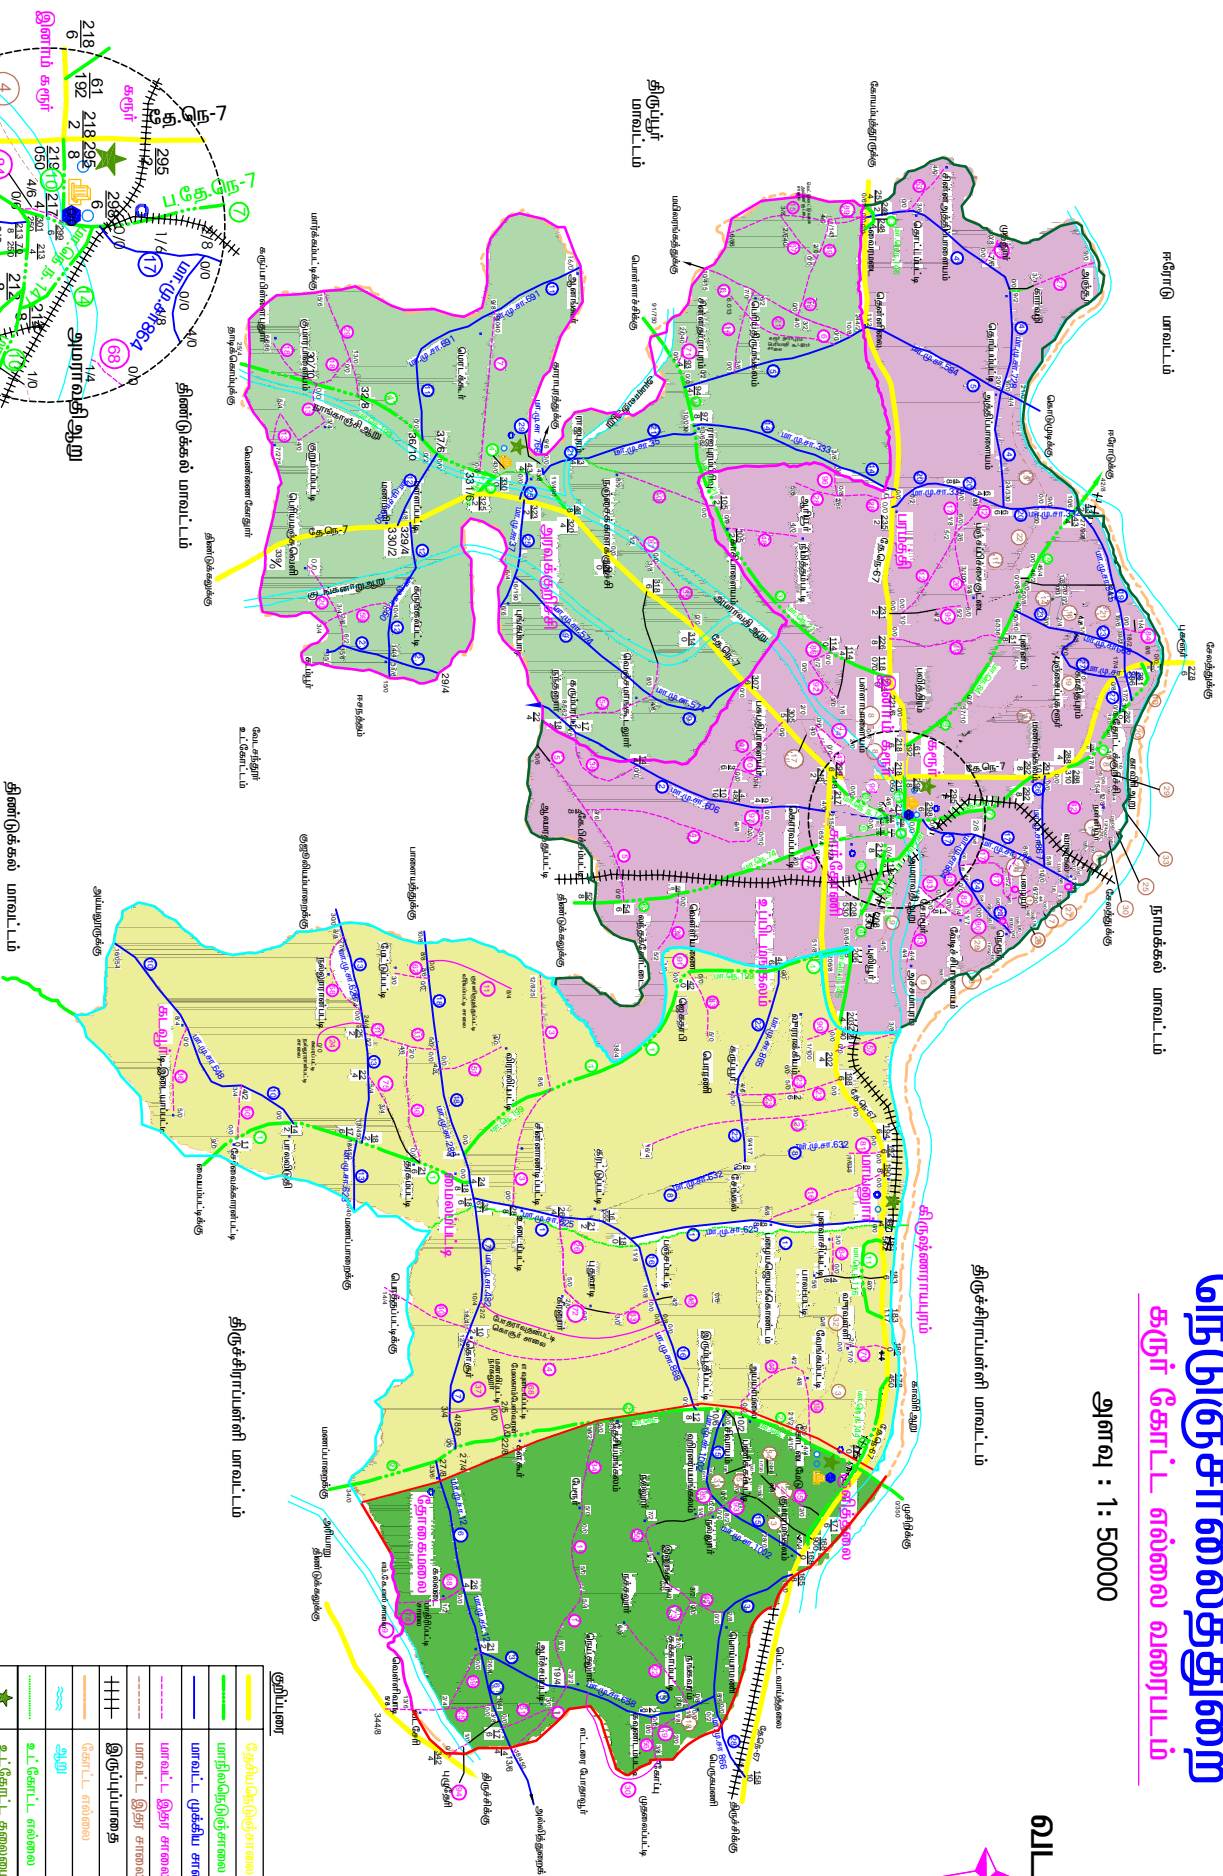

நெடுஞ்சாலைத்துறை

கடர் கோட்ட எல்லை வரையடம்

அளவு : 1 : 50000

வடக்கு

திருச்சிரபுளரி மாவட்டம்

குறிப்புகள்	
	தேய்வுகட்டுச்சாலை
	மாநிலநெடுஞ்சாலை
	மாநகல் ரூக்கிய சாலை
	மாநகல் இரை சாலை
	மாநகல் இரை சாலை (குறுப்பு சாலைகள்)
	இருப்புபாதை
	கோட்ட சாலை
	சாலை
	உட்கோட்ட தலைமையிடம்
	பிரிவு தலைமையிடம்
	ஊராட்சி ஒன்றிய தலைமையிடம்
	பயணியர் கட்டுசி
	கிராமவட்டம், நகரம்
	நகராட்சி

கோட்ட வாரியாளர்
கேடுச்சாலை (க.க.ப.)
எஞ்சு

HIGHWAYS DEPARTMENT KARUR DIVISION JURISDICTION MAP

SCALE = 1 : 50000

REFERENCE

	NATIONAL HIGHWAYS
	STATE HIGHWAYS
	MAJOR DISTRICT ROADS
	OTHER DISTRICT ROADS
	OTHER DISTRICT ROADS / SHARADAR ROAD
	RAILWAY TRACKS
	DIVISION BOUNDARY
	RIVER
	SUBDIVISION BOUNDARY
	SUBDIVISION HEAD QUARTERS
	SECTION HEAD QUARTERS
	TRAVELLERS BUNGALOW
	VILLAGE TALUK TOWN CITY
	MUNICIPALATY

DIVISIONAL ENGINEER
HIGHWAYS (C & M)
KARUR