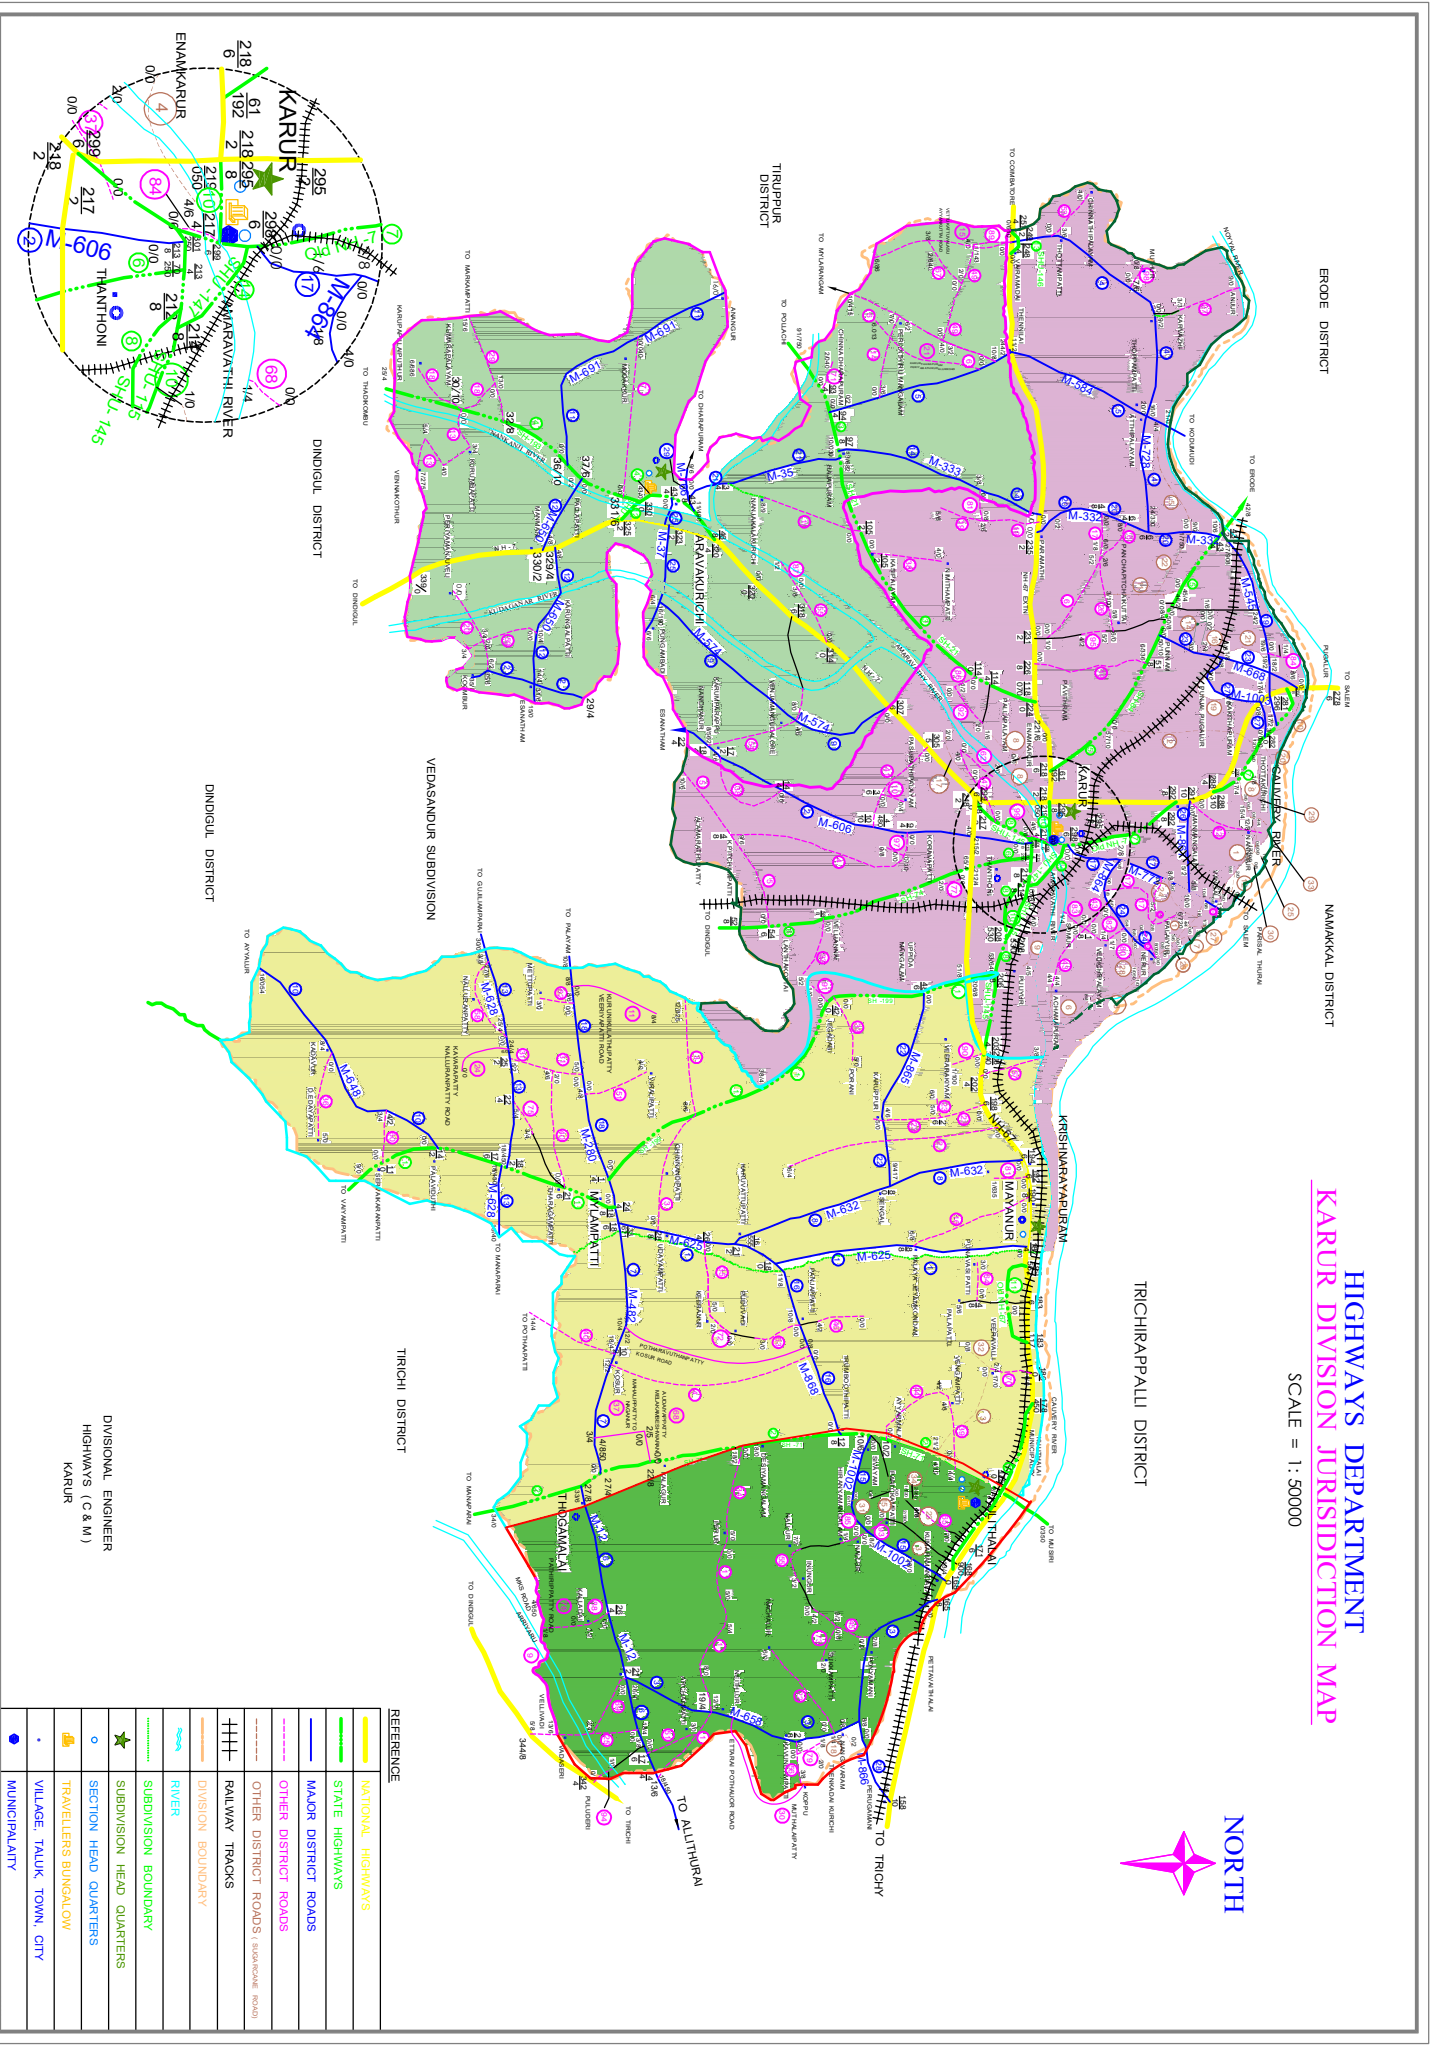

நெடுஞ்சாலைத்துறை

கடர் கோட்ட எல்லை வரையடம்

அளவு : 1 : 50000

வடக்கு

திருச்சிரபுளரி மாவட்டம்

குறிப்புகள்	
	தேய்வுகட்டுச்சாலை
	மாநிலநெடுஞ்சாலை
	மாநகல் ரூக்கிய சாலை
	மாநகல் இரை சாலை
	மாநகல் இரை சாலை (குறுப்பு சாலைகள்)
	இருப்புபாதை
	கோட்ட சாலை
	சாலை
	உட்கோட்ட தலைமையிடம்
	பிரிவு தலைமையிடம்
	ஊராட்சி ஒன்றிய தலைமையிடம்
	பயணியர் கட்டுசி
	கிராமவட்டம், நகரம்
	நகராட்சி

கோட்ட வாரியாளர்
கேடுச்சாலை (க.க.ப.)
எஞ்சு

HIGHWAYS DEPARTMENT KARUR DIVISION JURISDICTION MAP

SCALE = 1 : 50000

REFERENCE

	NATIONAL HIGHWAYS
	STATE HIGHWAYS
	MAJOR DISTRICT ROADS
	OTHER DISTRICT ROADS
	OTHER DISTRICT ROADS / SHARADAR ROAD
	RAILWAY TRACKS
	DIVISION BOUNDARY
	RIVER
	SUBDIVISION BOUNDARY
	SUBDIVISION HEAD QUARTERS
	SECTION HEAD QUARTERS
	TRAVELLERS BUNGALOW
	VILLAGE TALUK TOWN CITY
	MUNICIPALATY